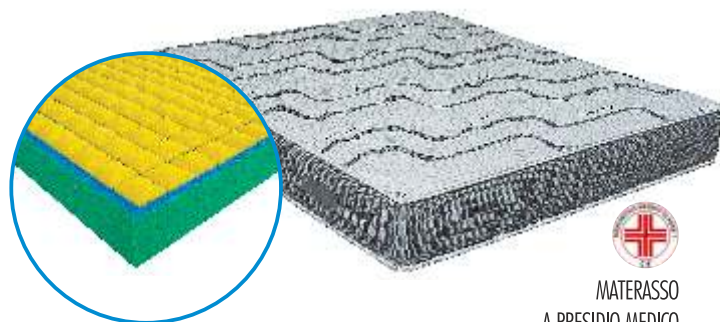

MAGIC HD LUXURY

Il materasso matrimoniale che unisce una struttura a sostegno ortopedico grazie alle sue 700 molle Mini Bonnel con la massima capacità di accoglimento dell'innovativa resina HD Foam. Il risultato è una piacevolissima sensazione di contatto, unita ad un accoglimento sostenuto. Inoltre il rivestimento antiacaro ACTIGARD assicura un riposo igienicamente perfetto.

MATERASSO
A PRESIDIO MEDICO
DETRAIBILE AL 19%

~~€ 2.690,00~~

PREZZO PROMO

€ 1.300,00

MATERASSO
A PRESIDIO MEDICO
DETRAIBILE AL 19%

EVOLUTION:

Dalla più avanzata ricerca tecnologica nasce il materasso Evolution, connubio eccellente tra Lattice a portanza differenziata, Mind Foam® Memory Effect Aloe e Technocell AquPur® Aloe. Il materasso matrimoniale sfrutta le caratteristiche dei materiali più innovativi e naturali per offrire il massimo comfort possibile assecondando la conformazione sinusoidale della colonna vertebrale. Tre strati di diversa densità che si caratterizzano per l'estrema accoglienza e adattabilità.

~~€ 2.190,00~~

PREZZO PROMO

€ 1.190,00

MATERASSO
A PRESIDIO MEDICO
DETRAIBILE AL 19%

THERAPY

è un materasso matrimoniale con specifiche caratteristiche quali: l'elevata resistenza a fatica statica, l'elevata dispersione del vapore e del calore, l'elevata traspirabilità grazie ad una struttura a cellule aperte, l'elevata resistenza a variazioni climatiche. Struttura: Lastra touch cm 20 Memory breeze d 50 Breeze foam d 50 giallo Acqua foam d 35 verde. Presidio medico.