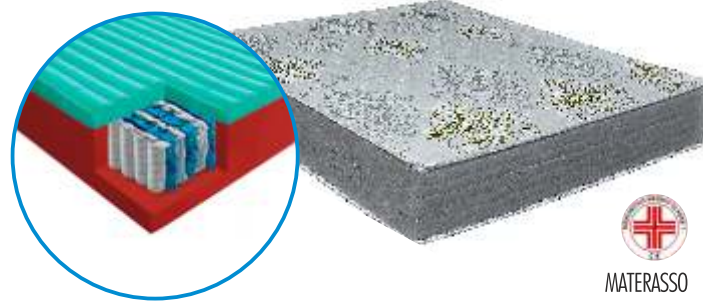

MAGIC HD LUXURY

Il materasso matrimoniale che unisce una struttura a sostegno ortopedico grazie alle sue 700 molle Mini Bonnel con la massima capacità di accoglimento dell'innovativa resina HD Foam. Il risultato è una piacevolissima sensazione di contatto, unita ad un accoglimento sostenuto. Inoltre il rivestimento antiacaro ACTIGARD assicura un riposo igienicamente perfetto.

~~€ 1.100,00~~

PREZZO PROMO

€ 699,00

AIR MED PLUS:

Materasso matrimoniale. 3000 micromolle contenute in un box perimetrale di 4 cm. in acqua foam rosso. Le 3000 micromolle racchiuse ognuna in un sacchetto, agiscono indipendentemente l'una dall'altra. Infatti le singole molle sorreggono delicatamente il corpo, adeguandosi ad ogni suo più lieve movimento. Si abbassano solo le molle che ricevono una pressione, senza sollecitare le altre.