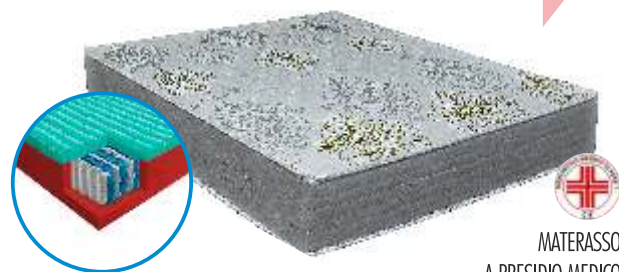

€ 359,00

PROVA GRATUITA
PER 30 GIORNI
se non sei soddisfatto,
cambiamo gratis il
materasso con un altro!

Materasso matrimoniale Exv capitonné

struttura con 800 micromolle insacchettate a 7 zone di portanza, piano di appoggio in accogliente e fresco memory waterlily. Rivestimento e imbottitura in soffice seta e cotone pettinato, oltre all'eco bamboo, garantiscono il continuo passaggio dell'aria, donando un microclima asciutto e bilanciato. Grazie all'eliminazione dell'umidità. L'utilizzo di fibre naturali, insieme al Tencell un microclima del tutto naturale. Altezza 26 cm.

~~€ 1.560,00~~

PREZZO PROMO

€ 900,00

Xe800 MEMORY

Materasso matrimoniale con 800 micromolle a 7 zone di portanza con piano di appoggio in memory touch spessore finito 21 cm. Tessuto di rivestimento Tender completamente sfoderabile e lavabile per la massima igiene. Portanza: ortopedica.

~~€ 1.080,00~~

PREZZO PROMO

€ 590,00

MATERASSO
A PRESIDIO MEDICO
DETRAIBILE AL 19%

AIR MED PLUS:

Materasso matrimoniale. 3000 micromolle contenute in un box perimetrale di 4 cm. in acqua foam rosso. Le 3000 micromolle racchiuse ognuna in un sacchetto, agiscono indipendentemente l'una dall'altra. Infatti le singole molle sorreggono delicatamente il corpo, adeguandosi ad ogni suo più lieve movimento. Si abbassano solo le molle che ricevono una pressione, senza sollecitare le altre.