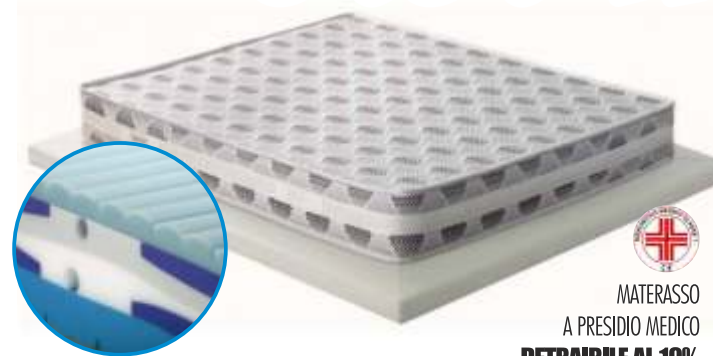

vivi meglio!

MATERASSO
A PRESIDIO MEDICO
DETRAIBILE AL 19%

Materasso matrimoniale Galaxy fresh.

Dal connubio tra materiali di elevatissima qualità e processi produttivi che sfruttano innovative tecnologie, nasce Jasmine. Il risultato è un materasso a 4 strati dalle speciali caratteristiche ergonomiche, che grazie alla combinazione dei suoi materiali di differente densità, asseconda ogni movimento del corpo permettendo una equilibrata distribuzione del peso, per un comfort posturale personalizzato a contatto con il materasso.

~~€ 1825,00~~

PREZZO PROMO

€ 959,00