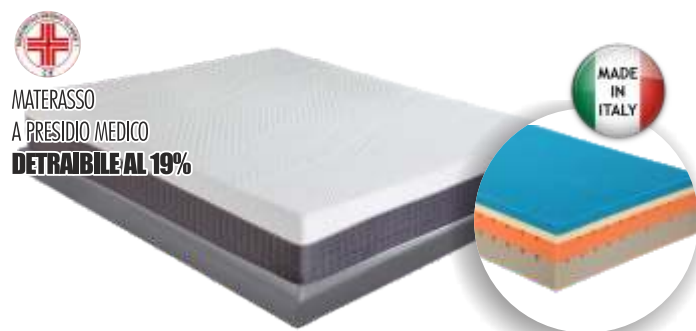

MATERASSO
A PRESIDIO MEDICO
DETRAIBILE AL 19%

Kontatto Breeze

Kontatto Breeze è l'evoluzione studiata per i clienti che, oltre alla piacevole sensazione a rilascio lento, ricercano anche uno speciale comfort climatico. Il memory breeze, grazie alla sua particolare struttura a cellule aperte, consente una maggiore traspirabilità e una migliore circolazione dell'umidità, garantendo così la massima freschezza. A questo innovativo materiale sono stati uniti il famoso memory hd e le nuove resine a base d'acqua, denominate WATER FOAM AIR medium e firm.

~~€ 2.290,00~~

PREZZO PROMO
€ 1.590,00