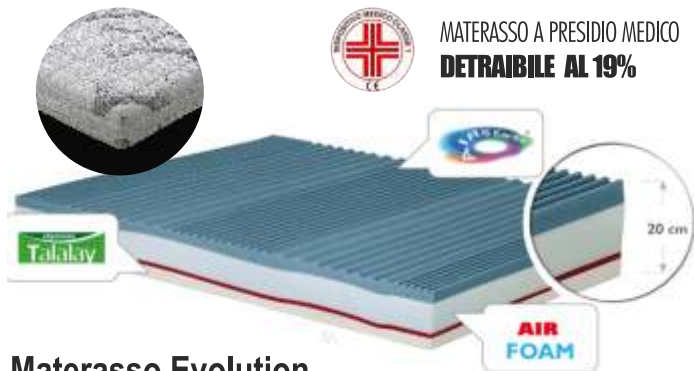

Materasso Evolution

Materasso matrimoniale un lato in schiuma MemoryHD AirSense: Schiuma a memoria di forma caratterizzata da una eccezionale traspirabilità grazie alla particolare struttura cellulare, più aperta di qualsiasi altra schiuma in commercio. Inoltre, con MemoryHD AirSense la traspirazione è totale, la cellulazione a nido d'ape la rende fino a 500% volte più traspirante dei viscoelastici convenzionali. La qualità e le straordinarie proprietà di questa schiuma a memoria di forma sono certificate tramite accurati test di Traspirabilità e di Lavaggio.

I due strati centrali sono composti da due schiume a portanze differenziate. L'altro lato è in lattice Talalay, ed è diverso perché rappresenta l'eccellenza nel suo genere. Il segreto di questo materasso risiede nella miscela di ingredienti naturali e nell'esclusivo e complesso processo di lavorazione denominato Talalay. Il risultato è una particolare struttura a cellula rotonda molto aperta ed omogenea che garantisce al materasso una elasticità inconfondibile e una perfetta traspirabilità. Questo materasso amplifica i sensi per un comfort unico. La lastra è modellata a sette zone di accoglimento differenziato, unico per comfort inoltre accoglie il corpo liberandolo da tensioni e rigidità. Speciali lavorazioni all'interno della lastra enfatizzano l'anatomicità del materasso.

~~€ 1.950,00~~ **PREZZO PROMO € 1.190,00**

-50%