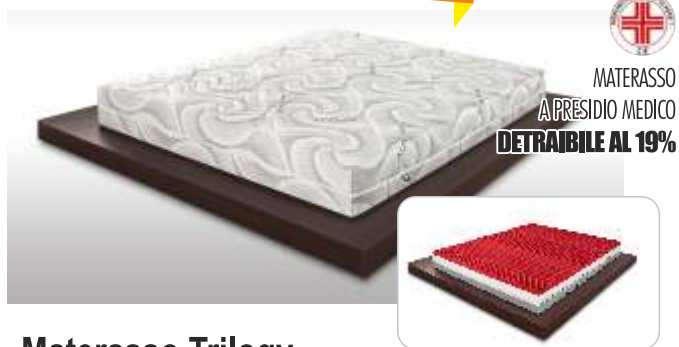

MATERASSO
A PRESIDIO MEDICO
DETRAIBILE AL 19%