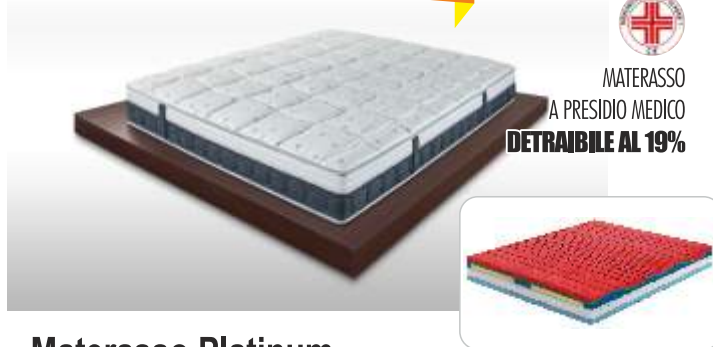

MATERASSO
A PRESIDIO MEDICO
DETRAIBILE AL 19%

Materasso Trilogy

Il materasso rigenerante a tre strati con il lato in memory con oli vegetali e essenza di Ginseng. E' il memory schiumato con oli vegetali e arricchito con essenza di Ginseng. Al Ginseng vengono attribuite capacità energetiche e rivitalizzanti. Dalla medicina cinese viene annoverato tra gli elisir di giovinezza. Favorisce la capacità dell'organismo di resistere allo stress svolgendo un'azione rilassante sul sistema nervoso, attenuando ansia e insonnia. La scelta di abbinare due fibre preziose come l'Aloe e il Silver è nata per garantire un rivestimento antibatterico e anallergico di qualità. Inoltre è lavabile in lavatrice fino a 40 gradi. La sua fascia perimetrale con l'inserto il 3D Air Plus con 4 maniglie in tessuto lo rendono un rivestimento igienico e comodo da gestire.

~~€ 1200,00~~

PREZZO PROMO

€ 790,00