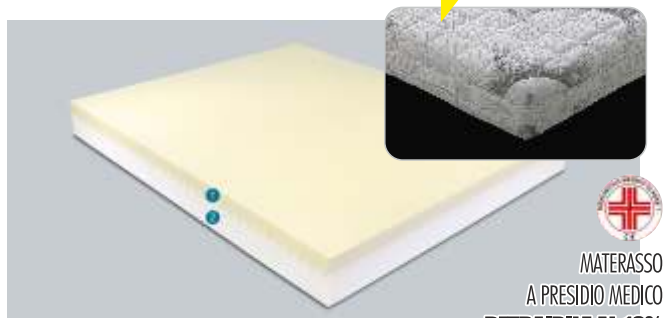

MATERASSO
A PRESIDIO MEDICO
DETRAIBILE AL 19%

Materasso Mistral - 9 cm di memory!

Esterno: fodera in tessuto elasticizzato, anallergico e traspirante con trattamento antitarmico e antimuffa, facilmente sfoderabile con cerniera sui 4 lati e lavabile in lavatrice. 4 maniglie, 2 per lato. Interno: fodera in jersey di cotone elasticizzato sfoderabile, imbottitura anallergica con proprietà battericide, fungicide e germicide. Riduce lo stress, favorisce la circolazione sanguigna, ideale per la prevenzione e la cura delle piaghe da decubito. La lastra nasce grazie alla fusione di due materiali esclusivi e unici. Memory Foam è un materiale in viscoelastico che si adatta in modo progressivo alla forma del corpo, avvolgendolo dolcemente e donando una particolare sensazione di sollievo.

~~€ 1500,00~~

PREZZO PROMO

€ 990,00

Materasso Platinum

Struttura a 5 strati a 9 zone differenziate. Lato superiore in Memory Ginseng a portanza differenziata. Sistema centrale a sospensioni indipendenti per un maggior accoglimento del corpo. Box laterale antiaffossamento. Lato inferiore in Memory Breeze. Il suo particolare tessuto con al suo interno una trama in carbonio assicura l'isolamento da campi magnetici per un riposo rilassante. Inoltre è anallergico, antistatico, traspirante e lavabile in lavatrice fino a 40 gradi. La sua fascia perimetrale con l'inserto in microfibra e l'inserto il 3D Air Plus con 6 maniglie in tessuto lo rendono un rivestimento di grande Design. Nel lato del memory Ginseng utilizza come tessuto di rivestimento antistatico in CARBON-tex. Nel lato del memory Breeze utilizza un tessuto 3D per aumentare la sensazione di traspirabilità e freschezza.

~~€ 2.600,00~~

PREZZO PROMO

€ 1.290,00