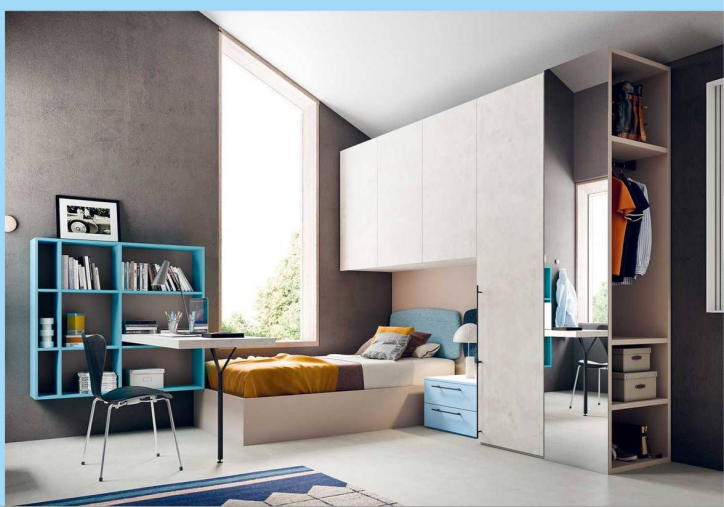

~~€ 1.100,00~~

PREZZO PROMO

€ 690,00

Armadi

Un'ampia gamma di armadi, personalizzabili in sintonia con ogni stile d'arredo, con anta battente, scorrevole o complanare.

Camerette

Il nostro catalogo comprende anche una gamma coordinata di arredi per la zona giorno e notte: mensole, librerie e complementi per l'home office, letti, comodini e comò, armadi ad ante battenti e scorrevoli e cabine armadio.

Con noi puoi arredare la cameretta e il soggiorno con soluzioni moderne, innovative, al passo con le ultime tendenze.

Puoi scegliere tra 35 camerette personalizzabili, 12 letti a scomparsa, 13 pareti attrezzate trasformabili, oltre 60 colori di melaminico e laccato, più di 50 tessuti, numerosi modelli di maniglie.